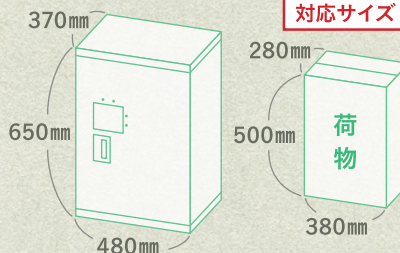

電池で動作しますので、大がかりな配線工事は必要ありません。

7

ポストや表札などオプションも充実。便利にご使用になれます。

製品仕様

名称	カード式宅配ボックス	
製品寸法	幅：480mm×奥行：370mm×高さ：650mm	※詳しくは右下の図をご覧ください。
設置寸法	幅：540mm×奥行：370mm×高さ：1,455mm	※埋設長さを除く ※詳しくは右下の図をご覧ください。
製品重量	約35kg	
荷物許容重量	20kg以下	
電源	単3形アルカリ乾電池×4本	
動作時間	約1年間※	
通信方式	近距離無線通信	

※動作時間は、一定の試験条件での値です。お客様の使用環境や使用頻度、電池の種類によって異なります。

※写真のポストと表札はオプションです。
MADE IN JAPAN

お問い合わせ・ご注文は
お近くのお取扱店へご連絡ください

●製品寸法

●設置寸法