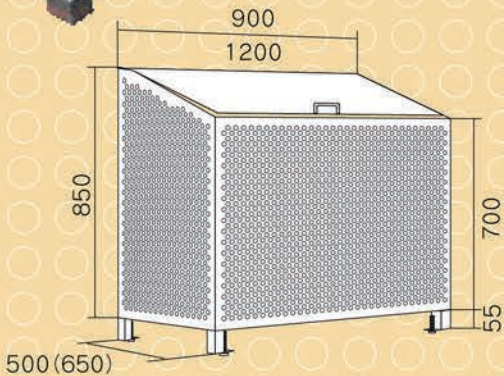

犬・猫・カラス等からゴミの散乱を防ぐ!

トラッシュガード

ゴミ収納ボックス

取れない!!

イヌ・ネコ・カラス
などから
しっかりガード!

壊れない!!

丈夫で美しい
オール
ステンレス製!

汚れない!!

水洗いで
お手入れカンタン。
いつも清潔!

※写真は
N-65タイプ1200L

20~90mm程度
高さが調整可能

高さ調整機能

N-50タイプ (奥行500mm)

- 900S (幅 900mm×奥行500mm/350φ)
- 1200S (幅1,200mm×奥行500mm/460φ)
- 1800S (幅1,800mm×奥行500mm/700φ)

N-65タイプ (奥行650mm)

- 900L (幅 900mm×奥行650mm/470φ)
- 1200L (幅1,200mm×奥行650mm/630φ)
- 1800L (幅1,800mm×奥行650mm/950φ)