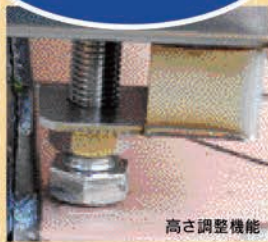

犬・猫・カラス等からゴミの散乱を防ぐ!

トラッシュガード

ゴミ収納ボックス

取れない!!

イヌ・ネコ・カラス
などから
しっかりガード!

壊れない!!

丈夫で美しい
オール
ステンレス製!

汚れない!!

水洗いで
お手入れカンタン。
いつも清潔!

※写真は
N-65タイプ1200L

20~90mm程度
高さが調整可能

高さ調整機能

N-50タイプ (奥行500mm)

- 900S (幅 900mm×奥行500mm/350φ)
- 1200S (幅1,200mm×奥行500mm/460φ)
- 1800S (幅1,800mm×奥行500mm/700φ)

N-65タイプ (奥行650mm)

- 900L (幅 900mm×奥行650mm/470φ)
- 1200L (幅1,200mm×奥行650mm/630φ)
- 1800L (幅1,800mm×奥行650mm/950φ)