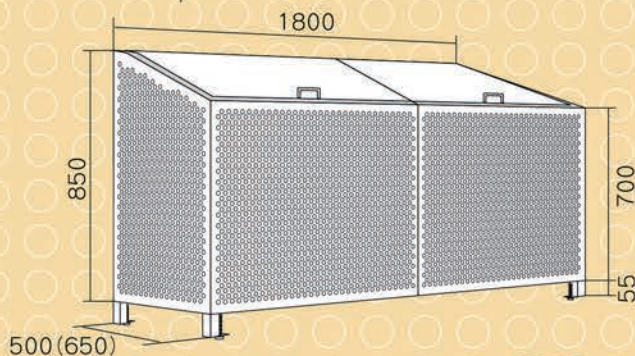

犬・猫・カラス等からゴミの散乱を防ぐ!

トラッシュガード

ゴミ収納ボックス

取れない!!

イヌ・ネコ・カラス
などから
しっかりガード!

壊れない!!

丈夫で美しい
オール
ステンレス製!

汚れない!!

水洗いで
お手入れカンタン。
いつも清潔!

※写真は
N-65タイプ1200L

20~90mm程度
高さが調整可能

高さ調整機能

N-50タイプ (奥行500mm)

- 900S (幅 900mm×奥行500mm/350φ)
- 1200S (幅1,200mm×奥行500mm/460φ)
- 1800S (幅1,800mm×奥行500mm/700φ)

N-65タイプ (奥行650mm)

- 900L (幅 900mm×奥行650mm/470φ)
- 1200L (幅1,200mm×奥行650mm/630φ)
- 1800L (幅1,800mm×奥行650mm/950φ)