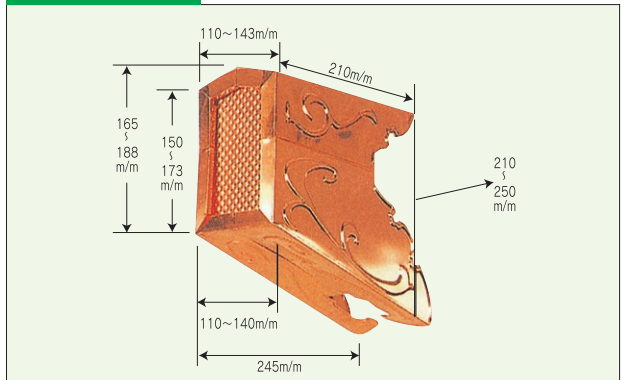

万能金具(万能隅木BS、DX万能隅木BD)

万能隅木BSシリーズ

BS-S型 30個入(10入×3)

BS-2型 | **BS-2L型腰高** 30個入(10入×3)

BS-3型 30個入(10入×3)

BS-5型 30個入(10入×3)

DX万能隅木BDシリーズ

純銅隅木 1型・2型・3型

30個入(10入×3)
 1型/発注記号 BD-1
 2型/発注記号 BD-2
 3型/発注記号 BD-3

寸法 5種類とも1型・2型・3型は同一寸法です

1型(2.5寸~3.5寸)

2型(3寸~4寸)

3型(4.5寸~5.5寸)