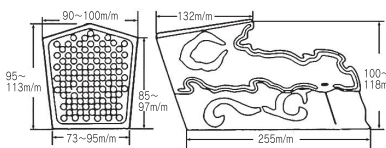

万能金具(万能隅木BS、DX万能隅木BD)

万能隅木BSシリーズ

BS-S型 30個入(10入×3)

BS-2型 | **BS-2L型腰高** 30個入(10入×3)

BS-3型 30個入(10入×3)

BS-5型 30個入(10入×3)

DX万能隅木BDシリーズ

純銅隅木 1型・2型・3型

30個入(10入×3)
 1型/発注記号 BD-1
 2型/発注記号 BD-2
 3型/発注記号 BD-3

寸法 5種類とも1型・2型・3型は同一寸法です

1型(2.5寸~3.5寸)

2型(3寸~4寸)

3型(4.5寸~5.5寸)