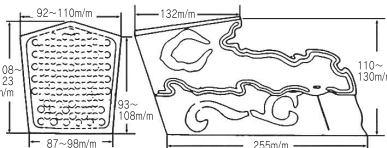

万能金具(万能隅木BS、DX万能隅木BD)

万能隅木BSシリーズ

BS-S型 30個入(10入×3)

BS-2型 | **BS-2L型腰高** 30個入(10入×3)

BS-3型 30個入(10入×3)

BS-5型 30個入(10入×3)

DX万能隅木BDシリーズ

純銅隅木 1型・2型・3型

30個入(10入×3)
 1型/発注記号 BD-1
 2型/発注記号 BD-2
 3型/発注記号 BD-3

寸法 5種類とも1型・2型・3型は同一寸法です

1型(2.5寸~3.5寸)

2型(3寸~4寸)

3型(4.5寸~5.5寸)