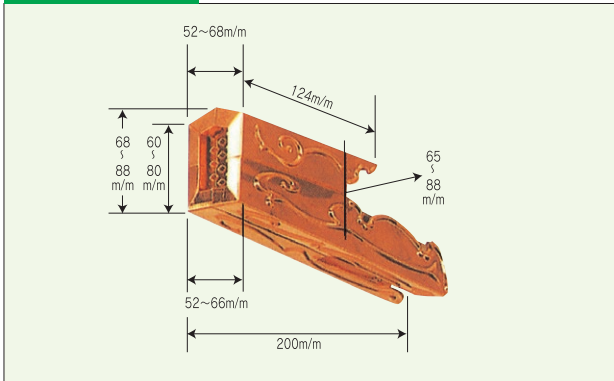

万能金具(万能隅木BS、DX万能隅木BD)

万能隅木BSシリーズ

BS-S型 30個入(10入×3)

BS-2型 | **BS-2L型腰高** 30個入(10入×3)

BS-3型 30個入(10入×3)

BS-5型 30個入(10入×3)

DX万能隅木BDシリーズ

純銅隅木 1型・2型・3型

30個入(10入×3)
 1型/発注記号 BD-1
 2型/発注記号 BD-2
 3型/発注記号 BD-3

寸法 5種類とも1型・2型・3型は同一寸法です

1型(2.5寸~3.5寸)

2型(3寸~4寸)

3型(4.5寸~5.5寸)