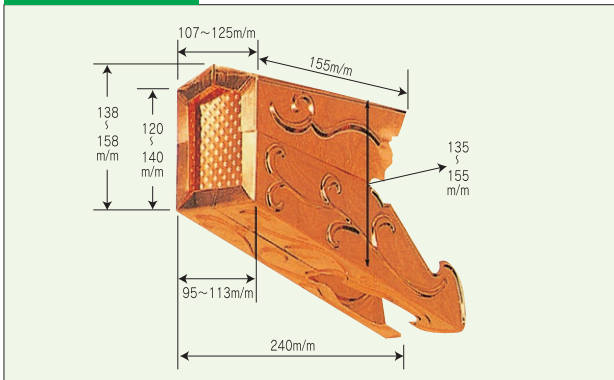

万能金具(万能隅木BS、DX万能隅木BD)

万能隅木BSシリーズ

BS-S型 30個入(10入×3)

BS-2型 | **BS-2L型腰高** 30個入(10入×3)

BS-3型 30個入(10入×3)

BS-5型 30個入(10入×3)

DX万能隅木BDシリーズ

純銅隅木 1型・2型・3型

30個入(10入×3)
 1型/発注記号 BD-1
 2型/発注記号 BD-2
 3型/発注記号 BD-3

寸法 5種類とも1型・2型・3型は同一寸法です

1型(2.5寸~3.5寸)

2型(3寸~4寸)

3型(4.5寸~5.5寸)