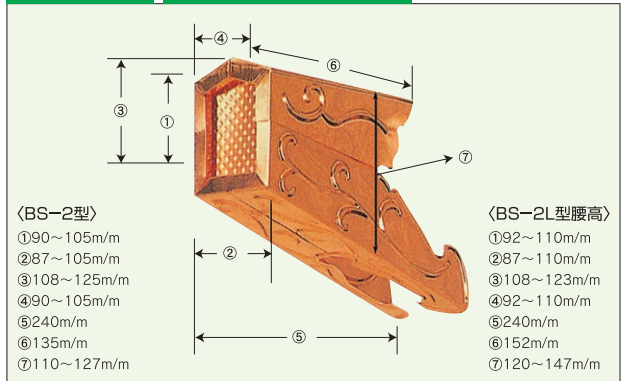

万能金具(万能隅木BS、DX万能隅木BD)

万能隅木BSシリーズ

BS-S型 30個入(10入×3)

BS-2型 | **BS-2L型腰高** 30個入(10入×3)

BS-3型 30個入(10入×3)

BS-5型 30個入(10入×3)

DX万能隅木BDシリーズ

純銅隅木 1型・2型・3型

30個入(10入×3)
 1型/発注記号 BD-1
 2型/発注記号 BD-2
 3型/発注記号 BD-3

寸法 5種類とも1型・2型・3型は同一寸法です

1型(2.5寸~3.5寸)

2型(3寸~4寸)

3型(4.5寸~5.5寸)