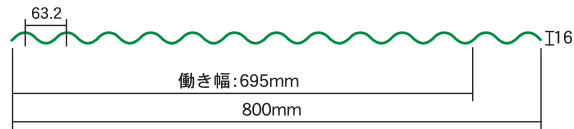

屋根・壁

● 鉄板小波(914タイプ)

● スレート小波

● スレート大波

● 鉄板大波(914タイプ)

● 88ルーフ

● 150ルーフ

● 角波(リブ有りタイプ・無しタイプ)※壁のみ

使用材料	ガルバリウム・G L カラー 高耐食溶融めっき鋼板 etc.
裏貼加工	裏面結露防止材(ペフ)4mm貼り付加工可能
用途	工場、倉庫、畜舎等、外装材、 コンベアカバー

波棟

鉄板小波用 波棟

スレート小波用 波棟

スレート大波用 波棟

ケラバ

鉄板小波用 ケラバ

スレート小波用 ケラバ