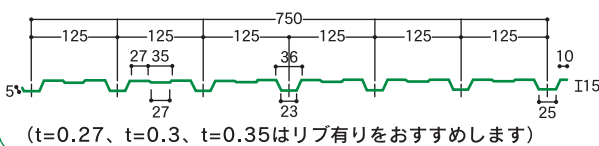

屋根・壁

● 鉄板小波(914タイプ)

● スレート小波

● スレート大波

● 鉄板大波(914タイプ)

● 88ルーフ

● 150ルーフ

● 角波(リブ有りタイプ・無しタイプ)※壁のみ

使用材料	ガルバリウム・G L カラー 高耐食溶融めっき鋼板 etc.
裏貼加工	裏面結露防止材(ペフ)4mm貼り付加工可能
用途	工場、倉庫、畜舎等、外装材、 コンベアカバー

波棟

鉄板小波用 波棟

スレート小波用 波棟

スレート大波用 波棟

ケラバ

鉄板小波用 ケラバ

スレート小波用 ケラバ