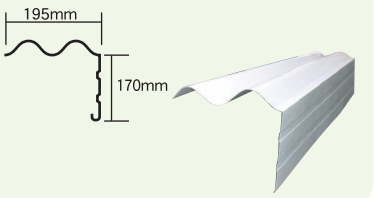

屋根・壁

● 鉄板小波(914タイプ)

● スレート小波

● スレート大波

● 鉄板大波(914タイプ)

● 88ルーフ

● 150ルーフ

● 角波(リブ有りタイプ・無しタイプ)※壁のみ

使用材料	ガルバリウム・G L カラー 高耐食溶融めっき鋼板 etc.
裏貼加工	裏面結露防止材(ペフ)4mm貼り付加工可能
用途	工場、倉庫、畜舎等、外装材、 コンベアカバー

波棟

鉄板小波用 波棟

スレート小波用 波棟

スレート大波用 波棟

ケラバ

鉄板小波用 ケラバ

スレート小波用 ケラバ

スレート大波用 ケラバ

エサドイ

ファン受け

ブルーダー

巣箱(ネスト)

パネルいろいろ

- ・ハニカム、ステン、合板などを芯材としたあらゆる材質とのサンドイッチパネルの製作可能
- ・天井材、壁材として

ステンレス水槽