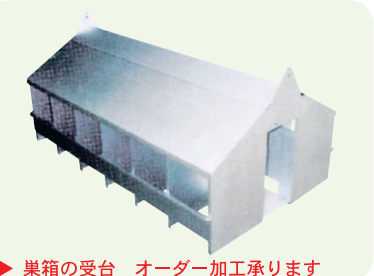

屋根・壁

● 鉄板小波(914タイプ)

● スレート小波

● スレート大波

● 鉄板大波(914タイプ)

● 88ルーフ

● 150ルーフ

● 角波(リブ有りタイプ・無しタイプ)※壁のみ

使用材料	ガルバリウム・G L カラー 高耐食溶融めっき鋼板 etc.
裏貼加工	裏面結露防止材(ペフ)4mm貼り付加工可能
用途	工場、倉庫、畜舎等、外装材、 コンベアカバー

波棟

鉄板小波用 波棟

スレート小波用 波棟

スレート大波用 波棟

ケラバ

鉄板小波用 ケラバ

スレート小波用 ケラバ

スレート大波用 ケラバ

エサドイ

ファン受け

ブルーダー

巣箱(ネスト)

パネルいろいろ

- ・ハニカム、ステン、合板などを芯材としたあらゆる材質とのサンドイッチパネルの製作可能
- ・天井材、壁材として

ステンレス水槽