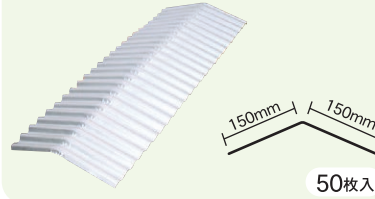

屋根・壁

● 鉄板小波(914タイプ)

● スレート小波

● スレート大波

● 鉄板大波(914タイプ)

● 88ルーフ

● 150ルーフ

● 角波(リブ有りタイプ・無しタイプ)※壁のみ

使用材料	ガルバリウム・G L カラー 高耐食溶融めっき鋼板 etc.
裏貼加工	裏面結露防止材(ペフ)4mm貼り付加工可能
用途	工場、倉庫、畜舎等、外装材、 コンベアカバー

波棟

鉄板小波用 波棟

スレート小波用 波棟

スレート大波用 波棟

ケラバ

鉄板小波用 ケラバ

スレート小波用 ケラバ

スレート大波用 ケラバ

エサドイ

ファン受け

ブルーダー

巣箱(ネスト)

パネルいろいろ

- ・ハニカム、ステン、合板などを芯材としたあらゆる材質とのサンドイッチパネルの製作可能
- ・天井材、壁材として

ステンレス水槽