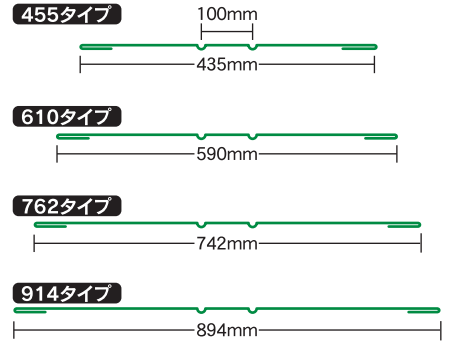

▶ オーダー加工承ります

谷ロール

▶ オーダー加工承ります

材質

- ▶ ガルバリウムカラー鋼板
 - ▶ ガルバリウム生地鋼板
 - ▶ カラーステンレス鋼板
- ▶ 材質はその他希望に応じて承ります。

厚み

- ▶ 0.3mm
- ▶ 0.35mm

商品サイズ表