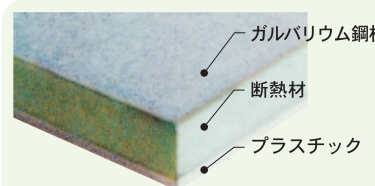

屋根・壁

● 鉄板小波(914タイプ)

● スレート小波

● スレート大波

● 鉄板大波(914タイプ)

● 88ルーフ

● 150ルーフ

● 角波(リブ有りタイプ・無しタイプ)※壁のみ

使用材料	ガルバリウム・G L カラー 高耐食溶融めっき鋼板 etc.
裏貼加工	裏面結露防止材(ペフ)4mm貼り付加工可能
用途	工場、倉庫、畜舎等、外装材、 コンベアカバー

波棟

鉄板小波用 波棟

スレート小波用 波棟

スレート大波用 波棟

ケラバ

鉄板小波用 ケラバ

スレート小波用 ケラバ

スレート大波用 ケラバ

エサドイ

ファン受け

ブルーダー

巣箱(ネスト)

パネルいろいろ

- ・ハニカム、ステン、合板などを芯材としたあらゆる材質とのサンドイッチパネルの製作可能
- ・天井材、壁材として

ステンレス水槽

▶ オーダー加工承ります

谷ロール

▶ オーダー加工承ります

材質

- ▶ ガルバリウムカラー鋼板
 - ▶ ガルバリウム生地鋼板
 - ▶ カラーステンレス鋼板
- ▶ 材質はその他希望に応じて承ります。

厚み

- ▶ 0.3mm
- ▶ 0.35mm

商品サイズ表