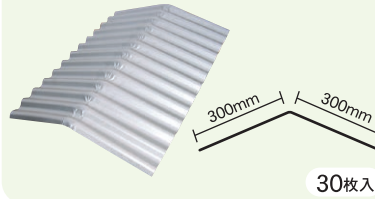

屋根・壁

● 鉄板小波(914タイプ)

● スレート小波

● スレート大波

● 鉄板大波(914タイプ)

● 88ルーフ

● 150ルーフ

● 角波(リブ有りタイプ・無しタイプ)※壁のみ

使用材料	ガルバリウム・G L カラー 高耐食溶融めっき鋼板 etc.
裏貼加工	裏面結露防止材(ペフ)4mm貼り付加工可能
用途	工場、倉庫、畜舎等、外装材、 コンベアカバー

波棟

鉄板小波用 波棟

スレート小波用 波棟

スレート大波用 波棟

ケラバ

鉄板小波用 ケラバ

スレート小波用 ケラバ

スレート大波用 ケラバ

エサドイ

ファン受け

ブルーダー

巣箱(ネスト)

パネルいろいろ

- ・ハニカム、ステン、合板などを芯材としたあらゆる材質とのサンドイッチパネルの製作可能
- ・天井材、壁材として

ステンレス水槽