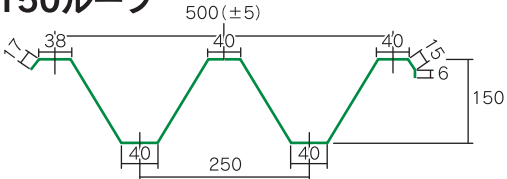

屋根・壁

● 鉄板小波(914タイプ)

● スレート小波

● スレート大波

● 鉄板大波(914タイプ)

● 88ルーフ

● 150ルーフ

● 角波(リブ有りタイプ・無しタイプ)※壁のみ

使用材料	ガルバリウム・G L カラー 高耐食溶融めっき鋼板 etc.
裏貼加工	裏面結露防止材(ペフ)4mm貼り付加工可能
用途	工場、倉庫、畜舎等、外装材、 コンベアカバー

波棟

鉄板小波用 波棟

スレート小波用 波棟

スレート大波用 波棟

ケラバ

鉄板小波用 ケラバ

スレート小波用 ケラバ