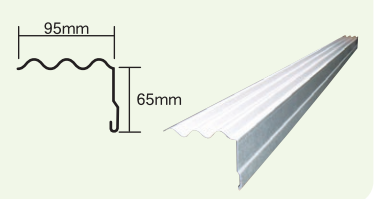

屋根・壁

● 鉄板小波(914タイプ)

● スレート小波

● スレート大波

● 鉄板大波(914タイプ)

● 88ルーフ

● 150ルーフ

● 角波(リブ有りタイプ・無しタイプ)※壁のみ

使用材料	ガルバリウム・G L カラー 高耐食溶融めっき鋼板 etc.
裏貼加工	裏面結露防止材(ペフ)4mm貼り付加工可能
用途	工場、倉庫、畜舎等、外装材、 コンベアカバー

波棟

鉄板小波用 波棟

スレート小波用 波棟

スレート大波用 波棟

ケラバ

鉄板小波用 ケラバ

スレート小波用 ケラバ

スレート大波用 ケラバ

エサドイ

ファン受け

ブルーダー

巣箱(ネスト)

パネルいろいろ

- ・ハニカム、ステン、合板などを芯材としたあらゆる材質とのサンドイッチパネルの製作可能
- ・天井材、壁材として

ステンレス水槽