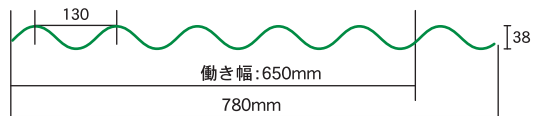

屋根・壁

● 鉄板小波(914タイプ)

● スレート小波

● スレート大波

● 鉄板大波(914タイプ)

● 88ルーフ

● 150ルーフ

● 角波(リブ有りタイプ・無しタイプ)※壁のみ

使用材料	ガルバリウム・G L カラー 高耐食溶融めっき鋼板 etc.
裏貼加工	裏面結露防止材(ペフ)4mm貼り付加工可能
用途	工場、倉庫、畜舎等、外装材、 コンベアカバー

波棟

鉄板小波用 波棟

スレート小波用 波棟

スレート大波用 波棟

ケラバ

鉄板小波用 ケラバ

スレート小波用 ケラバ