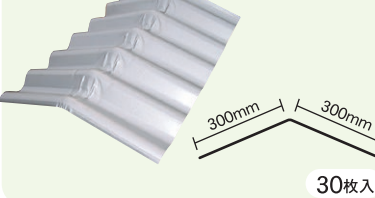

屋根・壁

● 鉄板小波(914タイプ)

● スレート小波

● スレート大波

● 鉄板大波(914タイプ)

● 88ルーフ

● 150ルーフ

● 角波(リブ有りタイプ・無しタイプ)※壁のみ

使用材料	ガルバリウム・G L カラー 高耐食溶融めっき鋼板 etc.
裏貼加工	裏面結露防止材(ペフ)4mm貼り付加工可能
用途	工場、倉庫、畜舎等、外装材、 コンベアカバー

波棟

鉄板小波用 波棟

スレート小波用 波棟

スレート大波用 波棟

ケラバ

鉄板小波用 ケラバ

スレート小波用 ケラバ

スレート大波用 ケラバ

エサドイ

ファン受け

ブルーダー

巣箱(ネスト)

パネルいろいろ

- ・ハニカム、ステン、合板などを芯材としたあらゆる材質とのサンドイッチパネルの製作可能
- ・天井材、壁材として

ステンレス水槽