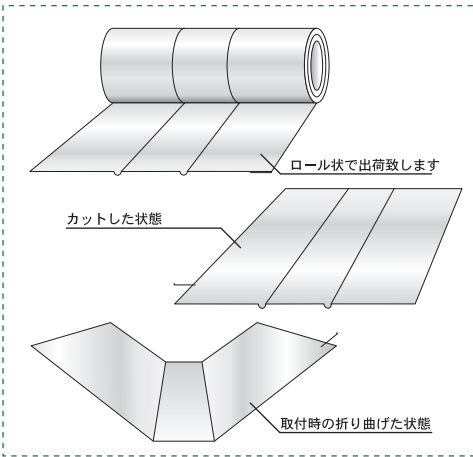

谷ロール

▶ オーダー加工承ります

材質

1. ガルバリウムカラー鋼板
   - ガルバリウム生地鋼板
   - カラーステンレス鋼板
2. 材質はその他希望に応じて承ります。

厚み

- 0.3mm
- 0.35mm

商品サイズ表

※ステンレス耳曲げ不可