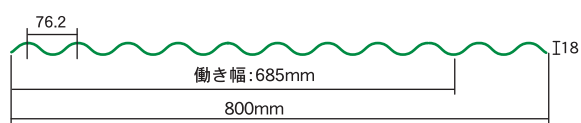

屋根・壁

● 鉄板小波(914タイプ)

● スレート小波

● スレート大波

● 鉄板大波(914タイプ)

● 88ルーフ

● 150ルーフ

● 角波(リブ有りタイプ・無しタイプ)※壁のみ

使用材料	ガルバリウム・G L カラー 高耐食溶融めっき鋼板 etc.
裏貼加工	裏面結露防止材(ペフ)4mm貼り付加工可能
用途	工場、倉庫、畜舎等、外装材、 コンベアカバー

波棟

鉄板小波用 波棟

スレート小波用 波棟

スレート大波用 波棟

ケラバ

鉄板小波用 ケラバ

スレート小波用 ケラバ