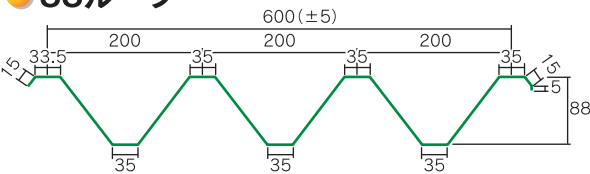

屋根・壁

● 鉄板小波(914タイプ)

● スレート小波

● スレート大波

● 鉄板大波(914タイプ)

● 88ルーフ

● 150ルーフ

● 角波(リブ有りタイプ・無しタイプ)※壁のみ