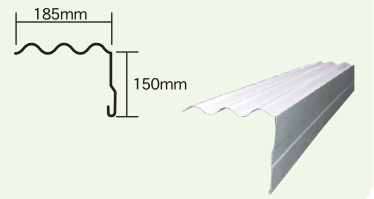

屋根・壁

● 鉄板小波(914タイプ)

● スレート小波

● スレート大波

● 鉄板大波(914タイプ)

● 88ルーフ

● 150ルーフ

● 角波(リブ有りタイプ・無しタイプ)※壁のみ

使用材料	ガルバリウム・G L カラー 高耐食溶融めっき鋼板 etc.
裏貼加工	裏面結露防止材(ペフ)4mm貼り付加工可能
用途	工場、倉庫、畜舎等、外装材、 コンベアカバー

波棟

鉄板小波用 波棟

スレート小波用 波棟

スレート大波用 波棟

ケラバ

鉄板小波用 ケラバ

スレート小波用 ケラバ

スレート大波用 ケラバ

エサドイ

ファン受け

ブルーダー

巣箱(ネスト)

パネルいろいろ

- ・ハニカム、ステン、合板などを芯材としたあらゆる材質とのサンドイッチパネルの製作可能
- ・天井材、壁材として

ステンレス水槽