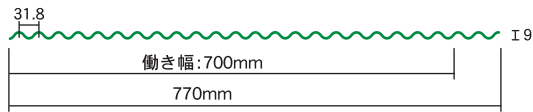

屋根・壁

● 鉄板小波(914タイプ)

● スレート小波

● スレート大波

● 鉄板大波(914タイプ)

● 88ルーフ

● 150ルーフ

● 角波(リブ有りタイプ・無しタイプ)※壁のみ

使用材料	ガルバリウム・G L カラー 高耐食溶融めっき鋼板 etc.
裏貼加工	裏面結露防止材(ペフ)4mm貼り付加工可能
用途	工場、倉庫、畜舎等、外装材、 コンベアカバー

波棟

鉄板小波用 波棟

スレート小波用 波棟

スレート大波用 波棟

ケラバ

鉄板小波用 ケラバ

スレート小波用 ケラバ