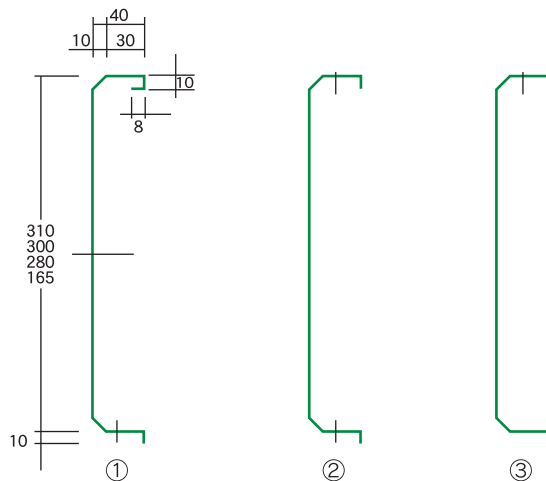

カラーフェンス

基本	材質	カラー鋼板
	厚さ	t=1.0
	色	アイボリー

・材料、サイズ、カラーはご相談に応じます

全自動パネルベンダーによるパネル加工

ネットワーク対応型プレスブレーキ

▼床材

- ▶ Vデッキ
- ▶ Uデッキ
- ▶ キーストン
- ▶ アイアンボード
- ▶ コン止め、調整プレート等

▼壁材

- ▶ カラーフェンス
- ▶ 角波
- ▶ キーストン
- ▶ 折板 (88ルーフ・150ルーフ)
- ▶ サンドイッチパネル
- ▶ スパンドレル
- ▶ K型スパン
- ▶ 波板 (鉄板小波・大波)
- ▶ (スレート小波・大波)

▶ 駐車場・駐輪場関連資材等のオーダー加工承ります