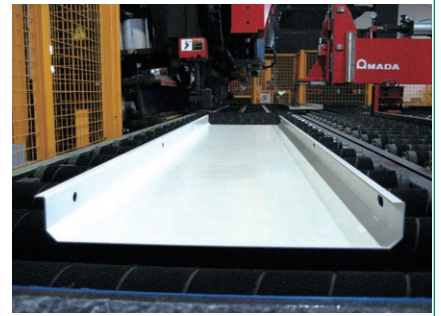

カラーフェンス

基本	材質	カラー鋼板
	厚さ	t=1.0
	色	アイボリー

・材料、サイズ、カラーはご相談に応じます

全自動パネルベンダーによるパネル加工

ネットワーク対応型プレスブレーキ

▼床材

- ▶ Vデッキ
- ▶ Uデッキ
- ▶ キーストン
- ▶ アイアンボード
- ▶ コン止め、調整プレート等

▼壁材

- ▶ カラーフェンス
- ▶ 角波
- ▶ キーストン
- ▶ 折板 (88ルーフ・150ルーフ)
- ▶ サンドイッチパネル
- ▶ スパンドレル
- ▶ K型スパン
- ▶ 波板 (鉄板小波・大波)
- ▶ (スレート小波・大波)

▶ 駐車場・駐輪場関連資材等のオーダー加工承ります