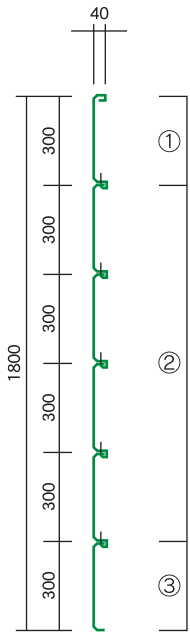

カラーフェンス

基本	材質	カラー鋼板
	厚さ	t=1.0
	色	アイボリー

・材料、サイズ、カラーはご相談に応じます

全自動パネルベンダーによるパネル加工

ネットワーク対応型プレスブレーキ

▼床材

- ▶ Vデッキ
- ▶ Uデッキ
- ▶ キーストン
- ▶ アイアンボード
- ▶ コン止め、調整プレート等

▼壁材

- ▶ カラーフェンス
- ▶ 角波
- ▶ キーストン
- ▶ 折板 (88ルーフ・150ルーフ)
- ▶ サンドイッチパネル
- ▶ スパンドレル
- ▶ K型スパン
- ▶ 波板 (鉄板小波・大波)
- ▶ (スレート小波・大波)

▶ 駐車場・駐輪場関連資材等のオーダー加工承ります